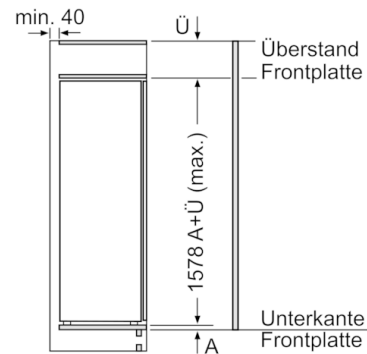

Technische Informationen

- Gerätemasse: H 158 x B 56 x T 55 cm
- Türanschlag rechts, wechselbar
- Anschlusswert: 90 W
- 220 - 240 V

Zubehör

- 3 x Eierablage, Eiswürfelschale
- Flaschenkamm

Leistung und Verbrauch

Maximal zulässiges Gewicht der Möbelfronten

Montierte Möbeltüren, die das zulässige Gewicht überschreiten, können zu Beschädigungen und zu Funktionsbeeinträchtigung am Scharnier führen.

T: Gerätetürhöhe inklusive	ungedämpftes Scharnier	gedämpftes Scharnier
Scharniere in mm:	Tür in kg:	Tür in kg:
1500-1750	22	22

Masse in mm

Masse in mm

Masse in mm
Empfehlung Spaltmasse für Flachscharnier

	F	R	X
	16-19	0-3	2,5
	20	0-1	3
	21	0-1	3
	22	2-3	2,5
		0	4
		1	3,5
		2-3	3

Die in der Tabelle empfohlenen Spaltmasse sind einzuhalten, um eine kollisionsfreie Öffnung der Gerätetüre zu gewährleisten und Beschädigungen am Küchenmöbel zu vermeiden.