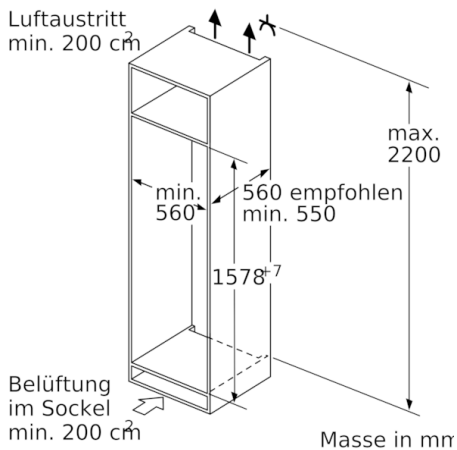

Technische Informationen

- Gerätemasse: H 158 x B 56 x T 55 cm
- Türanschlag rechts, wechselbar
- Anschlusswert: 90 W
- 220 - 240 V

Zubehör

- 3 x Eierablage, Eiswürfelschale
- Flaschenkamm

Leistung und Verbrauch

Gefrierteil

- Nutzinhalt Gefrierteil: 34 l
- Gefriervermögen (kg/24h): 4.6
- Lagerzeit bei Störung: 16 h
- 1 Gefrierfach mit Klappe
- Pizza-gerechtes Gefrierfach

Serie | 6, Einbau-Kühlschrank mit Gefrierfach, 158 x 56 cm KIL72AFE0

Maximal zulässiges Gewicht der Möbelfronten

Montierte Möbeltüren, die das zulässige Gewicht überschreiten, können zu Beschädigungen und zu Funktionsbeeinträchtigung am Scharnier führen.

T: Gerätetürhöhe inklusive	ungedämpftes Scharnier	gedämpftes Scharnier
Scharniere in mm:	Tür in kg:	Tür in kg:
1500-1750	22	22

Masse in mm

Masse in mm

Masse in mm
Empfehlung Spaltmasse für Flachscharnier

	F	R	X
	16-19	0-3	2,5
	20	0-1	3
	21	0-1	3
	22	2-3	2,5
		0	4
		1	3,5
		2-3	3

Die in der Tabelle empfohlenen Spaltmasse sind einzuhalten, um eine kollisionsfreie Öffnung der Gerätetüre zu gewährleisten und Beschädigungen am Küchenmöbel zu vermeiden.