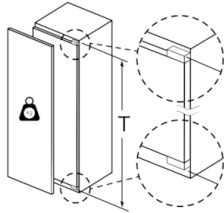

Serie | 6, Einbau-Kühlschrank mit Gefrierfach, 158 x 56 cm KIL72AFE0

Maximal zulässiges Gewicht der Möbelfronten

Montierte Möbeltüren, die das zulässige Gewicht überschreiten, können zu Beschädigungen und zu Funktionsbeeinträchtigung am Scharnier führen.

T: Gerätetürhöhe inklusive	ungedämpftes Scharnier	gedämpftes Scharnier
Scharniere in mm:	Tür in kg:	Tür in kg:
1500-1750	22	22