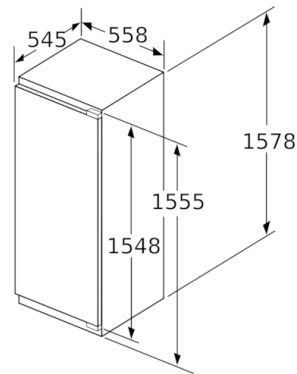

Serie | 6, Einbau-Kühlschrank mit Gefrierfach, 158 x 56 cm KIL72AFE0

Maximal zulässiges Gewicht der Möbelfronten

Montierte Möbeltüren, die das zulässige Gewicht überschreiten, können zu Beschädigungen und zu Funktionsbeeinträchtigung am Scharnier führen.

T: Gerätetürhöhe inklusive	ungedämpftes Scharnier	gedämpftes Scharnier
Scharniere in mm:	Tür in kg:	Tür in kg:
1500-1750	22	22

Masse in mm

Masse in mm

Masse in mm
Empfehlung Spaltmasse für Flachscharnier

	F	R	X
	16-19	0-3	2,5
	20	0-1	3
	21	0-1	3
	22	2-3	2,5
		0	4
		1	3,5
		2-3	3

Die in der Tabelle empfohlenen Spaltmasse sind einzuhalten, um eine kollisionsfreie Öffnung der Gerätetüre zu gewährleisten und Beschädigungen am Küchenmöbel zu vermeiden.